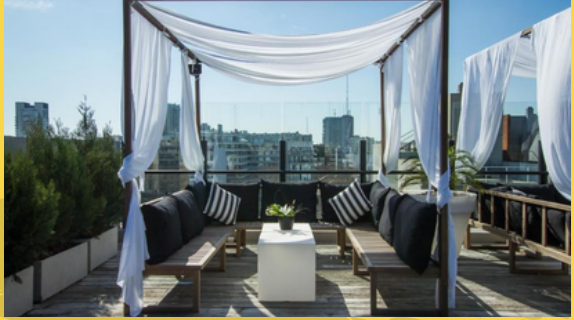

COSTA RICA 6032

www.casasurhotel.com/palermo

Tarifas por habitación IVA INCLUIDO (salvo aclaración expresa). Gastos BANCARIOS 1.2%. TARIFAS SUJETAS A MODIFICACIÓN SIN PREVIO AVISO.