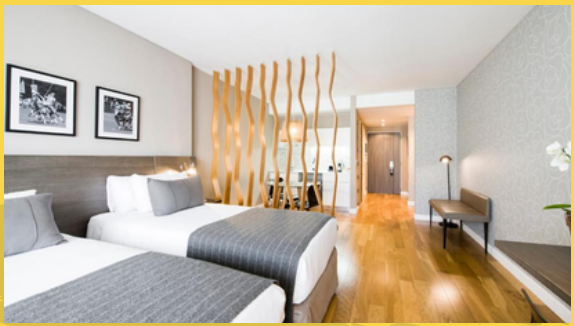

CABELLO 3780

www.casasurhotel.com/bellini

Tarifas por habitación IVA INCLUIDO (salvo aclaración expresa). Gastos BANCARIOS 1.2%. TARIFAS SUJETAS A MODIFICACIÓN SIN PREVIO AVISO.