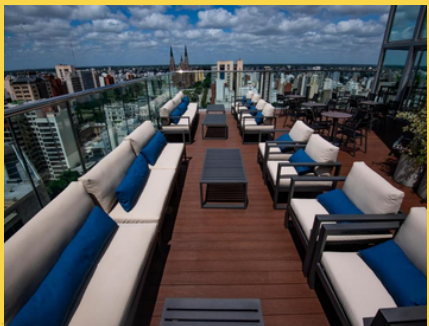

Tarifas por habitación IVA INCLUIDO (salvo aclaración expresa). Gastos BANCARIOS 1.2%. TARIFAS SUJETAS A MODIFICACIÓN SIN PREVIO AVISO.