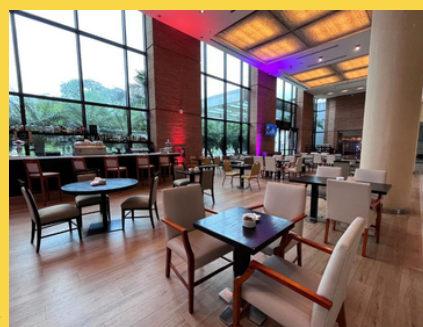

VIGENCIA: 01/04 al 31/05

RÉG: Desayuno Buffet ☕

SGL: \$ 210.120 **DBL:** \$ 210.120

TPL:

CPL:

OTRAS:

ÚLTIMA ACTUALIZACIÓN
22/12/2025

OBSERVACIONES:
. Acceso a Sheraton Fitness.