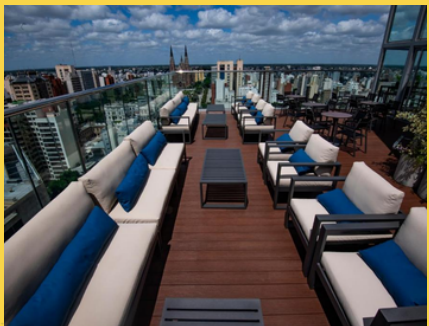

AV. 51 N° 715 ENTRE 9 Y 10

www.hotelgrandbrizolaplata.com

Tarifas por habitación IVA INCLUIDO (salvo aclaración expresa). Gastos BANCARIOS 1.2%. TARIFAS SUJETAS A MODIFICACIÓN SIN PREVIO AVISO.