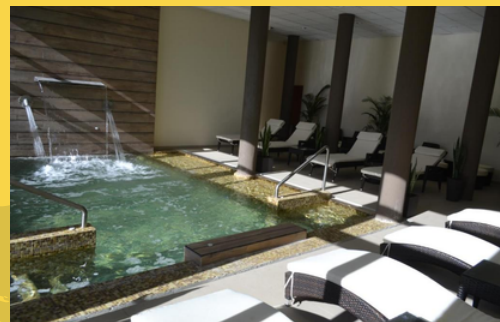

OBSERVACIONES:
· COM: 5%.

- Consultar por otro tipo de habitación.
- Menores de 2 años no ocupan plaza.
- Cunas sin cargo (sujeto a disponibilidad).

· CONSULTAR por Feriados.

BELGRANO 20

www.hotel-plaza.com.ar