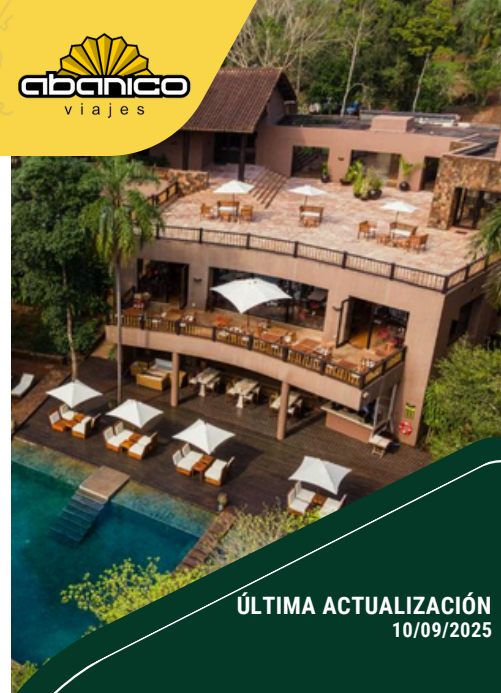

CATARATAS

LOI SUITES IGUAZÚ ★★★★★

VIGENCIA: 01/12 al 30/06/2026
SGL: U$D 295   **DBL:** U$D 295

RÉG: Desayuno ☕
TPL: U$D 395   **CPL:**

OTRAS:

ÚLTIMA ACTUALIZACIÓN
10/09/2025

OBSERVACIONES: