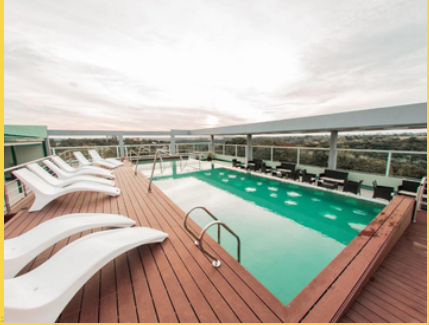

YAPEYÚ 88

www.marriott.com

Tarifas por habitación IVA INCLUIDO (salvo aclaración expresa). Gastos de Reserva $ 3000. TARIFAS SUJETAS A MODIFICACIÓN SIN PREVIO AVISO.