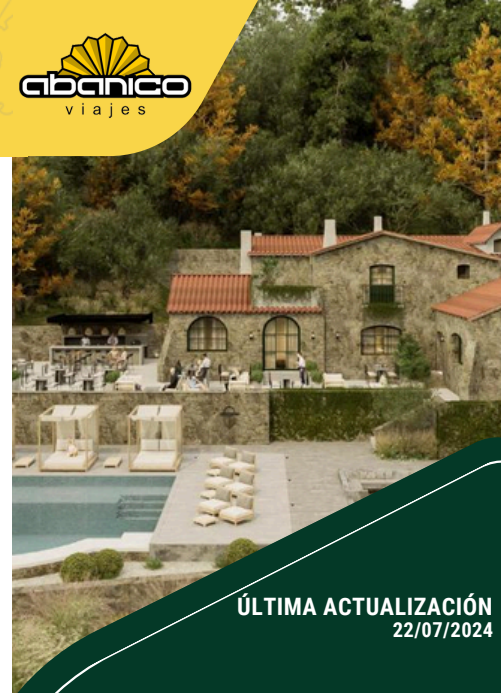

LA CUMBRE CASA TOLEDO

ÚLTIMA ACTUALIZACIÓN
22/07/2024

OBSERVACIONES:

AV. BARTOLOME JAIME 1090

www.casatoledohotel.com

VIGENCIA: 01/09 al 30/11	RÉG: Desayuno ☕				
SGL: U\$D 236	DBL: U\$D 236	TPL:	CPL:	TIPO HAB: EXECUTIVE	
VIGENCIA: 01/09 al 30/11	RÉG: Desayuno ☕				
SGL: U\$D 327	DBL: U\$D 327	TPL:	CPL:	TIPO HAB: SUITE *	
VIGENCIA: 01/09 al 30/11	RÉG: Desayuno ☕				
SGL: U\$D 363	DBL: U\$D 363	TPL:	CPL:	TIPO HAB: MASTER SUITE	
VIGENCIA: 01/09 al 30/11	RÉG: Desayuno ☕				
SGL:	DBL:	TPL:	CPL: U\$D 580	TIPO HAB: VILLA TOLEDO **	

* CAMA ADICIONAL PARA HAB. SUITE ÚNICAMENTE: U\$D 60
 ** CAPACIDAD MÁXIMA POR HABITACIÓN VILLA TOLEDO 4 PAX. TODAS SON TWIN.

DESCRIPCIÓN I UBICACIÓN

Enclavado en La Cumbre, el tradicional Toledo es una joya histórica que ha sido restaurada para brindar una experiencia nueva a sus huéspedes. Preservando el legado arquitectónico de la región, buscamos resignificar su valor, y sumar elementos que lo convierten en una propuesta hotelera única. Todas las habitaciones están equipadas con escritorio, TV de pantalla plana, baño privado, ropa de cama y toallas. Las habitaciones de este alojamiento incluyen aire acondicionado y armario. Wifi gratis en todo el alojamiento.