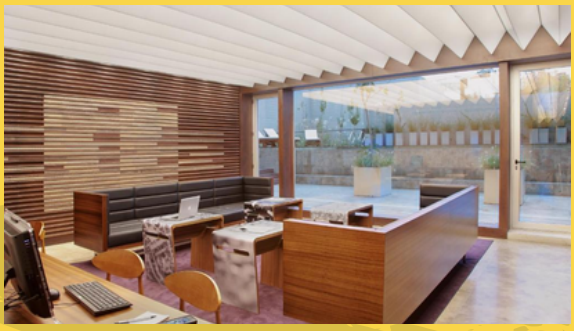

Tarifas en $ por habitación IVA INCLUIDO (salvo aclaración expresa). Gastos de Reserva $ 2000. TARIFAS SUJETAS A MODIFICACIÓN SIN PREVIO AVISO.