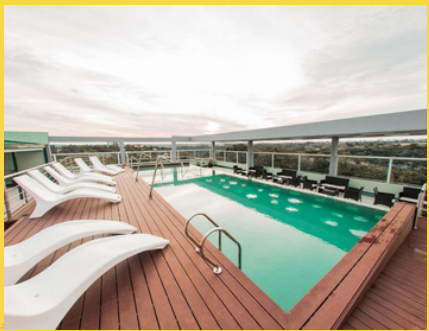

YAPEYÚ 88

<https://www.amerian.com>